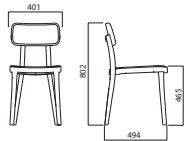

PORTA VENEZIA CHAIR

CATAS

Quantity per box
2 pcs
0,24 m³ - 12,5 Kg

PORTA VENEZIA UPHOLSTERED SEAT CHAIR