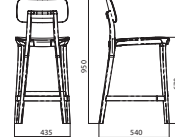

COM 0,80 mt
Tessuto / Fabric / Tela
Stoff / Tissu / Tecido
COM 1,44 mq
Pelle / Leather / Piel
Leder / Cuir / Pele
Quantity per box
1 pc
0,26 m³ - 8 Kg

PORTA VENEZIA BAR STOOL