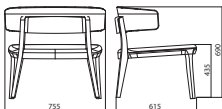

PORTA VENEZIA LOUNGE

COM 1,60 mt
Tessuto / Fabric / Tela
Stoff / Tissu / Tecido
COM 2,88 mq
Pelle / Leather / Piel
Leder / Cuir / Pele
Quantity per box
1 pc
0,29 m³ - 15 Kg