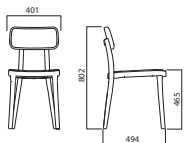

PORTA VENEZIA series

DORIGO DESIGN

MASSELLO DI FAGGIO
Solid beech
Madera maciza de haya
Massives Buchenholz
Hêtre massif
Madeira de faia maciça

POLIPROPILENE
Polypropylene
Polypropileno
Polipropylen
Polypropylène
Polipropileno

Riferimenti colore a pag. 446 e seguenti
Colour references on page 446 and following pages
Referencias de color en la pág. 446 y las siguientes
Farbverweise auf Seite 446 und folgenden
Références coloris à partir de la page 446
Referências a cores na pág. 446 e sucessivas

TAPPEZZERIA - Upholstery - Tapizados - Stoffbezug - Tapiserie - Estofamento

PELLE FIORE - Full-grain leather - Piel fior - Narbenleder - Cuir fleur - Couro flor
ECOPELLE - Eco leather - Simil piel - Kunstleder - Similcuir - Ecopele

CANVAS Kvadrat DIVINA 3 Kvadrat OUTBACK Kvadrat BYTE
CAVA 3 Kvadrat DIVINA MELANGE 2 Kvadrat FLASH No-shrink

PORTA VENEZIA CHAIR

CATAS

Quantity per box
2 pcs
0,24 m³ - 12,5 Kg

PORTA VENEZIA UPHOLSTERED SEAT CHAIR

CATAS

COM 0,50 mt
Tessuto / Fabric / Tela
Stoff / Tissu / Tecido
COM 0,90 mq
Pelle / Leather / Piel
Leder / Cuir / Pele
Quantity per box
2 pcs
0,24 m³ - 12,5 Kg

PORTA VENEZIA UPHOLSTERED CHAIR

CATAS

COM 0,80 mt
Tessuto / Fabric / Tela
Stoff / Tissu / Tecido
COM 1,44 mq
Pelle / Leather / Piel
Leder / Cuir / Pele
Quantity per box
2 pcs
0,24 m³ - 12,5 Kg

PORTA VENEZIA LOUNGE

COM 1,60 mt
Tessuto / Fabric / Tela
Stoff / Tissu / Tecido
COM 2,88 mq
Pelle / Leather / Piel
Leder / Cuir / Pele
Quantity per box
1 pc
0,29 m³ - 15 Kg

PORTA VENEZIA KITCHEN STOOL

Quantity per box
1 pc
0,26 m³ - 8 Kg

PORTA VENEZIA KITCHEN STOOL UPHOLSTERED SEAT

COM 0,50 mt
Tessuto / Fabric / Tela
Stoff / Tissu / Tecido
COM 0,90 mq
Pelle / Leather / Piel
Leder / Cuir / Pele
Quantity per box
1 pc
0,26 m³ - 8 Kg

PORTA VENEZIA KITCHEN STOOL UPHOLSTERED VERSION