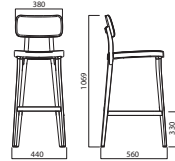

Com 0,80 mt
Tessuto / Fabric / Tela
Stoff / Tissu / Tecido
Com 1,44 mq
Pelle / Leather / Piel
Leder / Cuir / Pele
Quantity per box
1 pc
0,29 m³ - 9,4 Kg