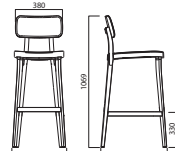

Quantity per box
1 pc
0,29 m³ - 9,4 Kg

PORTA VENEZIA BAR STOOL UPHOLSTERED SEAT