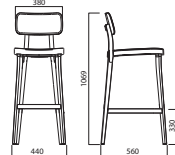

COM 0,50 mt
Tessuto / Fabric / Tela
Stoff / Tissu / Tecido
COM 0,90 mq
Pelle / Leather / Piel
Leder / Cuir / Pele
Quantity per box
1 pc
0,29 m³ - 9,4 Kg

PORTA VENEZIA BAR STOOL UPHOLSTERED VERSION