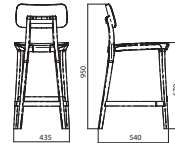

COM 0,50 mt
Tessuto / Fabric / Tela
Stoff / Tissu / Tecido
COM 0,90 mq
Pelle / Leather / Piel
Leder / Cuir / Pele
Quantity per box
1 pc
0,26 m³ - 8 Kg

PORTA VENEZIA KITCHEN STOOL UPHOLSTERED VERSION