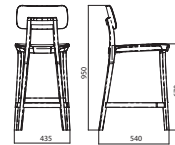

PORTA VENEZIA KITCHEN STOOL

Quantity per box
1 pc
0,26 m³ - 8 Kg

PORTA VENEZIA KITCHEN STOOL UPHOLSTERED SEAT